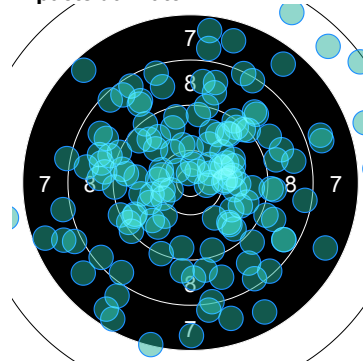

Résumé

CDFC Régional Adultes

Montereau – (21 janvier 2023 - 21 janvier 2023)

CDFC Pist
AP

Discipline: Ch. de France des clubs Adultes, qualifications

Détail par tireur :

Nom	Series	Moyennes	Total
SEBIROT Jules	79 87 85	8.37	251 | 2
DE ASCENCAO Mathieu	80 85 76	8.03	241 | 1
TARIKT Noé	92 94 93	9.3	279 | 3
HUBERT Maximilien	87 90 78	8.5	255 | 1
SMITH Thomas	81 84 84	8.3	249 | 2

Impacts du match

	8.5	1275	9
SEBIROT Jules			
1	10	79	
2	10	87	2
3	10	85	
DE ASCENCAO Mathieu			
1	10	80	
2	10	85	1
3	10	76	
TARIKT Noé			
1	10	92	
2	10	94	1
3	10	93	2
HUBERT Maximilien			
1	10	87	1
2	10	90	
3	10	78	
SMITH Thomas			
1	10	81	
2	10	84	1
3	10	84	1