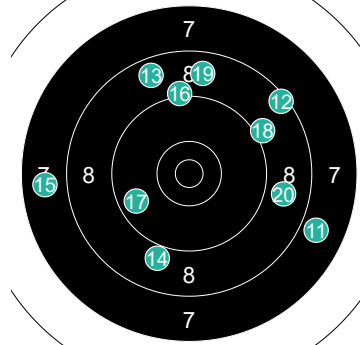

2 COHEN Déborah

CO8.1	81	
11	7	⊖
12	8	⊖
13	8	⊖
14	8	⊖
15	7	⊖
16	9	⊖
17	9	⊖
18	9	⊖
19	8	⊖
20	8	⊖