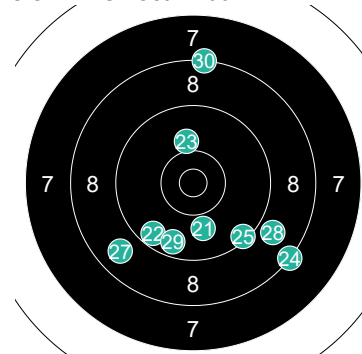

3 CAZEAUX Jean Paul

	8.4	84	
21	9	9	0
22	9	9	0
23	10	10	0
24	8	8	0
25	9	9	0
26	6	6	0
27	8	8	0
28	8	8	0
29	9	9	0
30	8	8	0