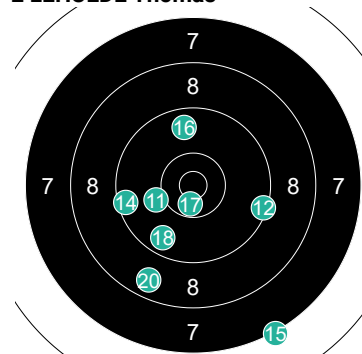

1 LEHUEDE Thomas

	7.8	78	
1	7	7	0
2	7	7	0
3	8	8	0
4	8	8	0
5	7	7	0
6	9	9	0
7	9	9	0
8	8	8	0
9	6	6	0
10	9	9	0

2 LEHUEDE Thomas

	8.3	83	1
11	10	10	0
12	9	9	0
13	6	6	0
14	9	9	0
15	7	7	0
16	9	9	0
17	10	10	0
18	9	9	0
19	6	6	0
20	8	8	0