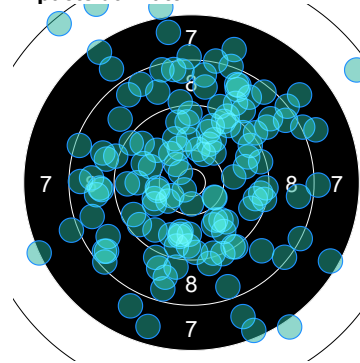

Résumé

CDFC Régional Adultes

Montereau – (21 janvier 2023 - 21 janvier 2023)

CDFC Pist
AP

Discipline: Ch. de France des clubs Adultes, qualifications

Détail par tireur :

Nom	Series	Moyennes	Total
FONTAINE Sébastien	83 83 88	8.47	254 | 1 ●
BLASCO Coline	82 93 89	8.8	264 | 1 ●
TEIXEIRA DE BARROS Luis	87 86 87	8.67	260 | 2 ●
BLASCO Ludovic	73 77 66	7.2	216 | 1 ●
CHOROSTECKI Fabrice	83 77 86	8.2	246

Impacts du match

Tireur	Series	Moyennes	Total
FONTAINE Sébastien	1 10 83		
	2 10 83		
	3 10 88	1 ●	
BLASCO Coline	1 10 82	1 ●	
	2 10 93		
	3 10 89		
TEIXEIRA DE BARROS Luis	1 10 87		
	2 10 86	1 ●	
	3 10 87	1 ●	
BLASCO Ludovic	1 10 73	1 ●	
	2 10 77		
	3 10 66		
CHOROSTECKI Fabrice	1 10 83		
	2 10 77		
	3 10 86