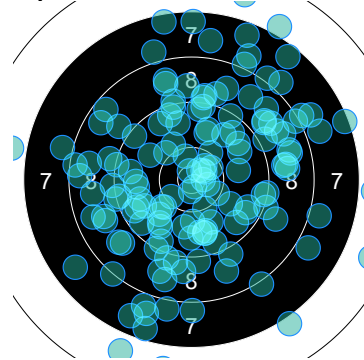

Résumé

CDFC Régional Adultes

Montereau – (21 janvier 2023 - 21 janvier 2023)

CDFC Pist
AP

Discipline: Ch. de France des clubs Adultes, qualifications

Détail par tireur :

Nom	Series	Moyennes	Total
LINET Nicolas	87 81 84	8.4	252 | 1 ●
TEPPEX Olivier	80 87 84	8.37	251 | 3 ●
BILLOIS Romuald	87 89 84	8.67	260 | 3 ●
GUENIN Victoria	74 79 81	7.8	234 | 1 ●
DARRIBERE Régis	89 88 91	8.93	268 | 4 ●

Impacts du match

	8.43	1265	12
LINET Nicolas			
1	10	87	1 ●
2	10	81	
3	10	84	
TEPPEX Olivier			
1	10	80	1 ●
2	10	87	1 ●
3	10	84	1 ●
BILLOIS Romuald			
1	10	87	1 ●
2	10	89	2 ●
3	10	84	
GUENIN Victoria			
1	10	74	
2	10	79	1 ●
3	10	81	
DARRIBERE Régis			
1	10	89	2 ●
2	10	88	1 ●
3	10	91	1 ●