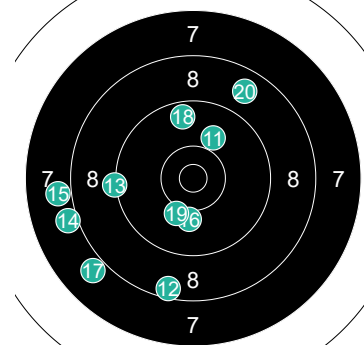

2 FORTUNE Guillaume

	8.6	86
11	10	
12	8	
13	9	
14	8	
15	7	
16	10	
17	7	
18	9	
19	10	
20	8