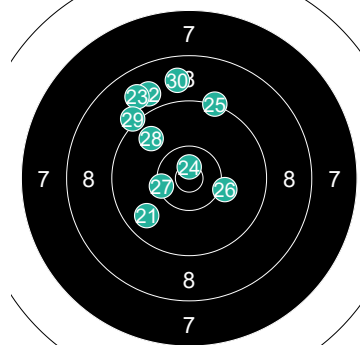

3 CHAUNUT François

Score	Count	Hit
9	90	1
21	9	○
22	8	○
23	8	○
24	10	○
25	9	○
26	10	○
27	10	○
28	9	○
29	9	○
30	8	○