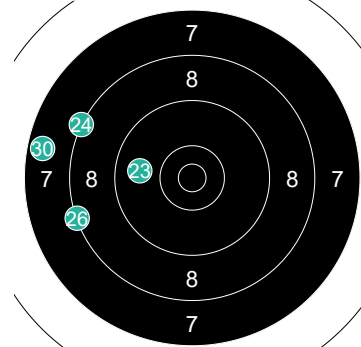

3 MARCHAND Lisa

Score	Total	Series	Mean	Total
5.9	59			
21	6			
22	4			
23	9			
24	8			
25	2			
26	8			
27	6			
28	4			
29	5			
30	7