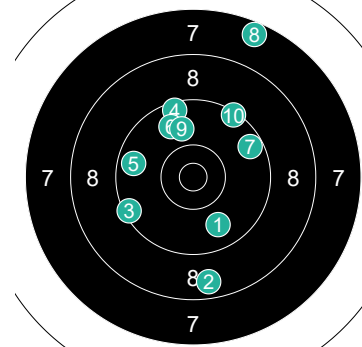

1 LANGLOIS Nathalie

98,7		87			
1	9				●
2	8				●
3	9				●
4	9				●
5	9				●
6	9				●
7	9				●
8	7				●
9	9				●
10	9				●