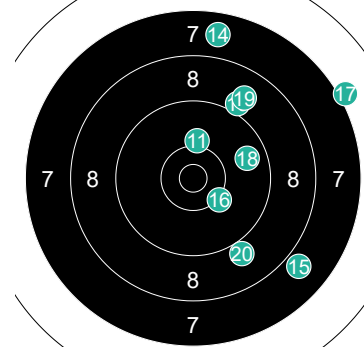

2 GAUDEIX Hervé

Score	Total	Stat
8.2	82	
11	10	
12	6	
13	9	
14	7	
15	7	
16	10	
17	7	
18	9	
19	8	
20	9