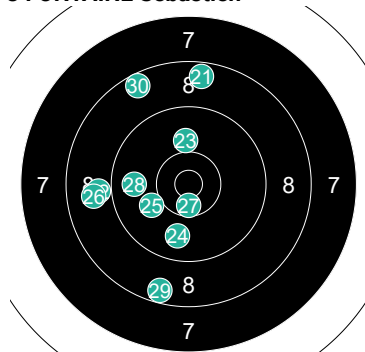

3 FONTAINE Sébastien

Series	Moyennes	Total
21 8		
22 8		
23 10		
24 9		
25 10		
26 8		
27 10		
28 9		
29 8		
30 8