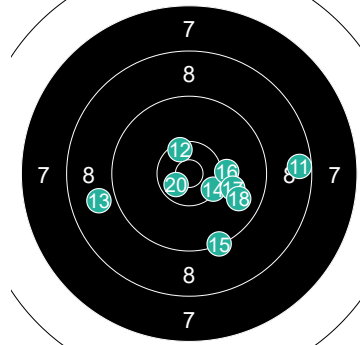

2 KABASNET Alexandre

Ring	Score	Count
11	8	1
12	10	1
13	8	1
14	10	1
15	9	1
16	10	1
17	9	1
18	9	1
19	6	1
20	10	1