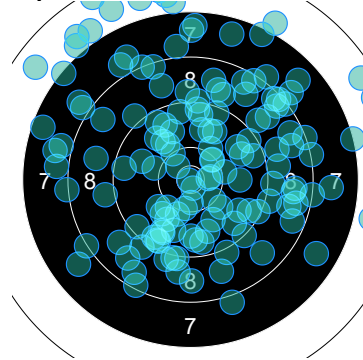

Résumé

CDFC Régional Adultes

Montereau – (21 janvier 2023 - 21 janvier 2023)

CDCF Pist
AP

Discipline: Ch. de France des clubs Adultes, qualifications

Détail par tireur :

Nom	Series	Moyennes	Total
DUPINET Jean-Pierre	81 80 82	8.1	243
DELTEIL Luc	81 89 89	8.63	259 | 2
FAN Yi	63 69 78	7	210
BARON Franck	86 84 78	8.27	248 | 1
TEMIM David	88 88 90	8.87	266 | 3

Impacts du match

Score	Series	Total
8.17	1226 6	
DUPINET Jean-Pierre		
1	10 81	
2	10 80	
3	10 82	
DELTEIL Luc		
1	10 81 1	
2	10 89 1	
3	10 89	
FAN Yi		
1	10 63	
2	10 69	
3	10 78	
BARON Franck		
1	10 86 1	
2	10 84	
3	10 78	
TEMIM David		
1	10 88 1	
2	10 88	
3	10 90 2