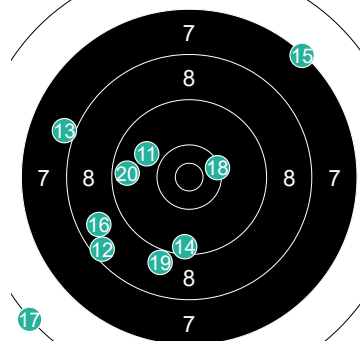

2 JOLY Antony

Score	Count	Ring	Hit
83	1	8	8
9	1	7	7
8	1	8	8
8	1	7	7
9	1	8	8
7	1	7	7
8	1	8	8
6	1	7	7
10	1	8	8
9	1	7	7
9	1	8	8