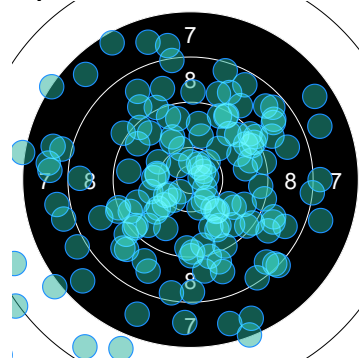

Résumé

CDFC Régional Adultes

Montereau – (21 janvier 2023 - 21 janvier 2023)

CDFC Pist
AP

Discipline: Ch. de France des clubs Adultes, qualifications

Détail par tireur :

Nom	Series	Moyennes	Total
SACOTTE Frederic	93 84 87	8.8	264 | 5
BOUSSAID Armelle	84 87 89	8.67	260 | 3
LONY Jean	85 83 85	8.43	253 | 1
OLIVIER Pierre	79 86 76	8.03	241 | 2
TRAN Franck	84 89 82	8.5	255 | 3

Impacts du match

	8.49	1273	14
SACOTTE Frederic			
1	10	93	2
2	10	84	1
3	10	87	2
BOUSSAID Armelle			
1	10	84	1
2	10	87	
3	10	89	2
LONY Jean			
1	10	85	
2	10	83	1
3	10	85	
OLIVIER Pierre			
1	10	79	1
2	10	86	
3	10	76	1
TRAN Franck			
1	10	84	
2	10	89	2
3	10	82	1