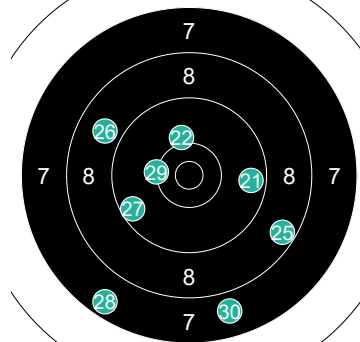

3 HUBERT Maximilien

Ring	Score	Count
10	78	0
9	9	0
8	10	0
7	4	0
6	6	0
5	8	0
4	8	0
3	8	0
2	9	0
1	7	0
0	10	0