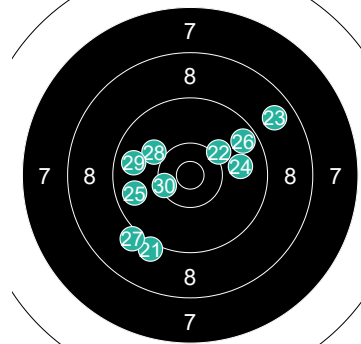

3 TOURNEUR Eric

Ring	Score	Count
21	9	0
22	10	0
23	8	0
24	9	0
25	9	0
26	9	0
27	9	0
28	10	0
29	9	0
30	10	0