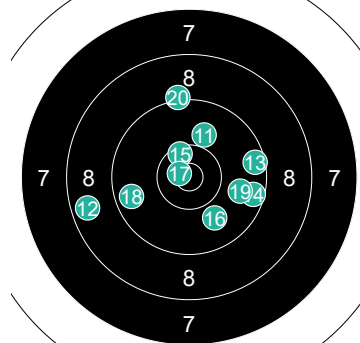

2 DUFOUR Julien

Ring	Score	Count
10	9	0
9	9	0
8	9	0
7	10	0
6	9	0
5	10	0
4	9	0
3	9	0
2	8	0
1	10	0
Total	92	2