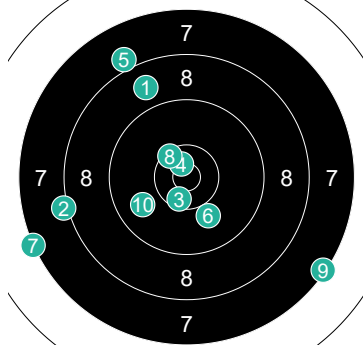

1 PALLESCIHI Mario

Ring	Score	Count
1	8	0
2	8	0
3	10	0
4	10	0
5	8	0
6	10	0
7	7	0
8	10	0
9	7	0
10	9	0