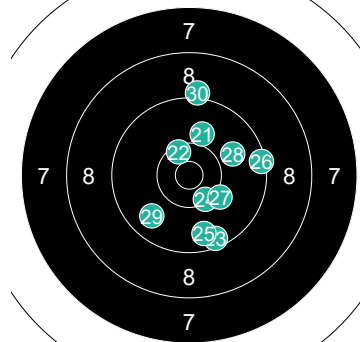

3 PEREIRA Kevin

Round	Score	Hit
21	10	○
22	10	○
23	9	○
24	10	○
25	9	○
26	9	○
27	10	○
28	9	○
29	9	○
30	9	○