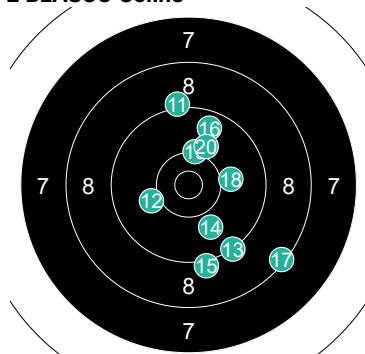

2 BLASCO Coline

Series	Moyennes	Total
11 9		
12 10		
13 9		
14 9		
15 9		
16 9		
17 8		
18 10		
19 10		
20 10