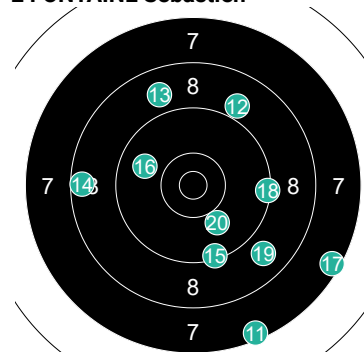

2 FONTAINE Sébastien

Series	Moyennes	Total
11 7		
12 8		
13 8		
14 8		
15 9		
16 9		
17 7		
18 9		
19 8		
20 10