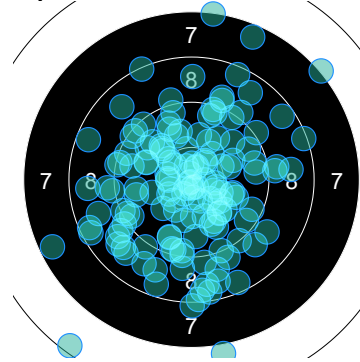

Résumé

CDFC Régional Adultes

Montereau – (21 janvier 2023 - 21 janvier 2023)

CDFC Pist
AP

Discipline: Ch. de France des clubs Adultes, qualifications

Détail par tireur :

Nom	Series	Moyennes	Total
HARRY Pierre	94 93 93	9.33	280 | 10
LANGLOIS Nathalie	87 91 86	8.8	264 | 2
YEPES Pierre	91 86 91	8.93	268 | 5
HENG Anthony	95 88 95	9.27	278 | 7
ROUYER Gilles	90 87 91	8.93	268 | 3

Impacts du match

99,05		1358		27	
HARRY Pierre					
1	10	94	4	●	
2	10	93	3	●	
3	10	93	3	●	
LANGLOIS Nathalie					
1	10	87	1	●	
2	10	91	1	●	
3	10	86	1	●	
YEPES Pierre					
1	10	91	2	●	
2	10	86	1	●	
3	10	91	2	●	
HENG Anthony					
1	10	95	3	●	
2	10	88	1	●	
3	10	95	3	●	
ROUYER Gilles					
1	10	90	2	●	
2	10	87	1	●	
3	10	91	1	●