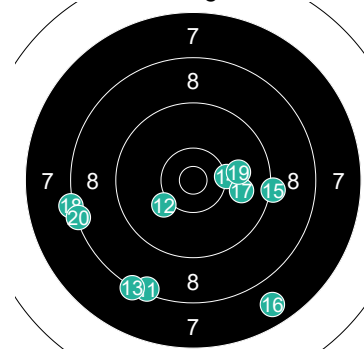

2 MARMOUSET Régis

Score	Series	Total
8.6	86	
11	8	
12	10	
13	8	
14	10	
15	9	
16	7	
17	9	
18	8	
19	9	
20	8