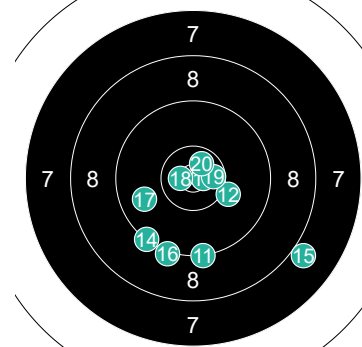

2 LEFEVRE Simon

	9.4	94	4
11	9		
12	10		
13	10		
14	9		
15	8		
16	9		
17	9		
18	10		
19	10		
20	10