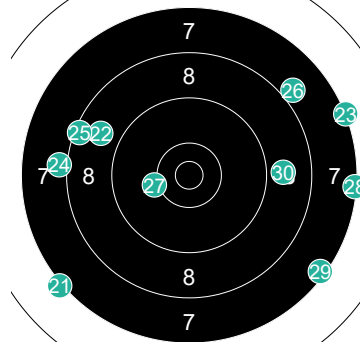

3 BOY Claire

Ring	Score	Count
7	7	1
6	8	1
5	7	1
4	8	1
3	8	1
2	8	1
1	10	1
0	7	1
-1	7	1
-2	8	1

1 GUERIF Romain

Ring	Score	Count
9	9	1
8	5	1
7	9	1
6	8	1
5	10	1
4	10	1
3	9	1
2	9	1
1	9	1
0	8	1
-1	8	1

2 GUERIF Romain