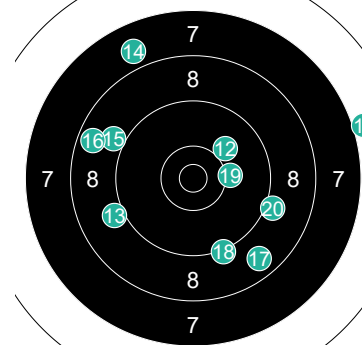

2 MAGGIA Françoise

8.6		86	
11	7		
12	10		
13	9		
14	7		
15	9		
16	8		
17	8		
18	9		
19	10		
20	9