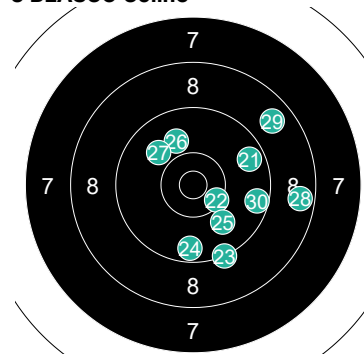

3 BLASCO Coline

Series	Moyennes	Total
21 9		
22 10		
23 9		
24 9		
25 9		
26 9		
27 9		
28 8		
29 8		
30 9