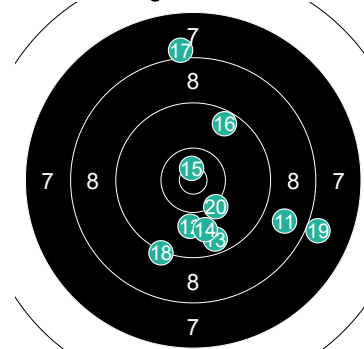

2 PHAM Trong Hien

	8.9	89	1
11	8		
12	9		
13	9		
14	9		
15	10		
16	9		
17	8		
18	9		
19	8		
20	10