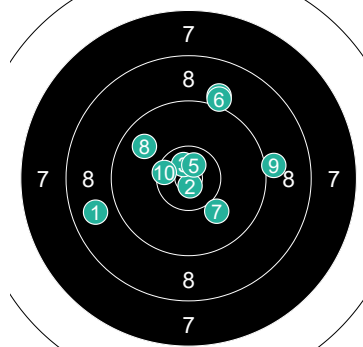

1 HARRY Pierre

99,4		94		4	
1	8				●
2	10				●
3	10				●
4	9				●
5	10				●
6	9				●
7	10				●
8	9				●
9	9				●
10	10				●