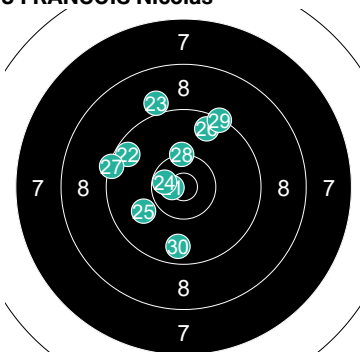

3 FRANCOIS Nicolas

C9,3 93 2		
21	10	0
22	9	0
23	9	0
24	10	0
25	9	0
26	9	0
27	9	0
28	10	0
29	9	0
30	9	0