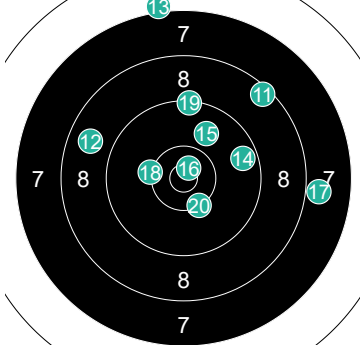

2 CHAUNUT François

Score	Count	Hit
8.7	87	1
11	8	○
12	8	○
13	7	○
14	9	○
15	9	○
16	10	○
17	7	○
18	10	○
19	10	○
20	10	○