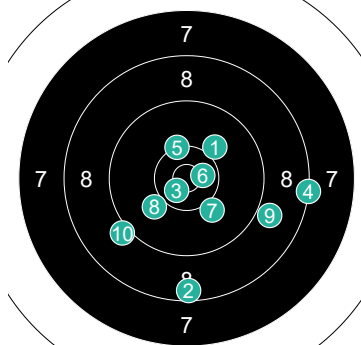

1 SACOTTE Frederic

	9.3	93	2
1	10		
2	8		
3	10		
4	8		
5	10		
6	10		
7	10		
8	10		
9	8		
10	9