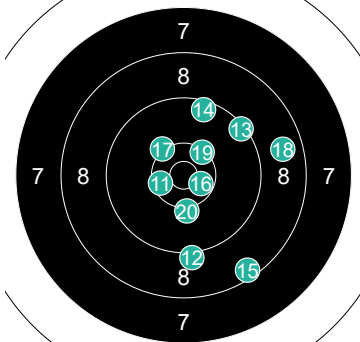

2 GAJOVIC Nikola

Round	Score	Max	Min
11	10	10	0
12	9	10	0
13	9	10	0
14	9	10	0
15	8	10	0
16	10	10	0
17	10	10	0
18	8	10	0
19	10	10	0
20	10	10	0

3 GAJOVIC Nikola

Round	Score	Max	Min
21	10	10	0
22	10	10	0
23	7	10	0
24	9	10	0
25	8	10	0
26	8	10	0
27	8	10	0
28	10	10	0
29	7	10	0
30	8	10	0