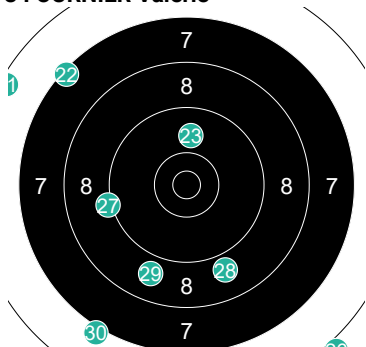

1 FOURNIER Valérie

Round	Score	Hit
1	9	○
2	7	○
3	9	○
4	5	○
5	6	○
6	7	○
7	3	○
8	8	○
9	8	○
10	9	○

2 FOURNIER Valérie

Round	Score	Hit
11	5	○
12	9	○
13	6	○
14	8	○
15	7	○
16	5	○
17	3	○
18	4	○
19	8	○
20	8	○

3 FOURNIER Valérie