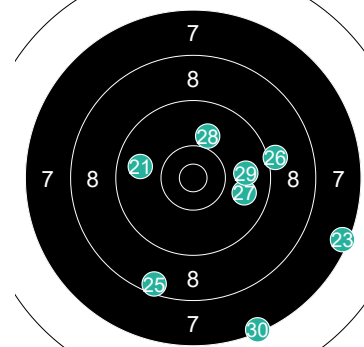

3 LANGE Vincent

Score	Total	Stat
7.9	79	
21	9	
22	6	
23	7	
24	5	
25	8	
26	9	
27	9	
28	10	
29	9	
30	7