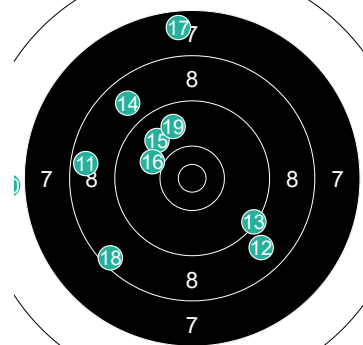

2 MARONNIER Matthieu

Score	Series	Moyennes	Total
8.2	82		
11	8		
12	8		
13	9		
14	8		
15	9		
16	10		
17	7		
18	8		
19	9		
20	6