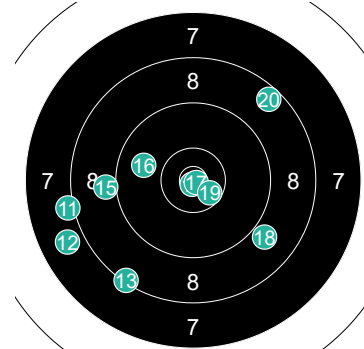

2 DUROI Eric

8.7		87		3	
11	8		●		
12	7		●		
13	8		●		
14	10		●		
15	9		●		
16	9		●		
17	10		●		
18	8		●		
19	10		●		
20	8		●