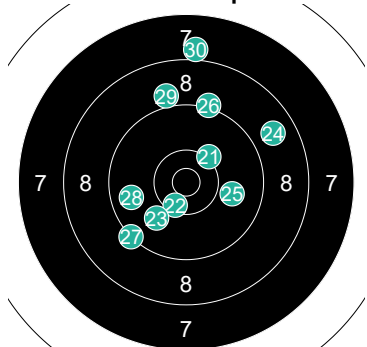

3 DESNOYERS Véronique

	90	1	
21	10		○
22	10		○
23	9		○
24	8		○
25	9		○
26	9		○
27	9		○
28	9		○
29	9		○
30	8		○