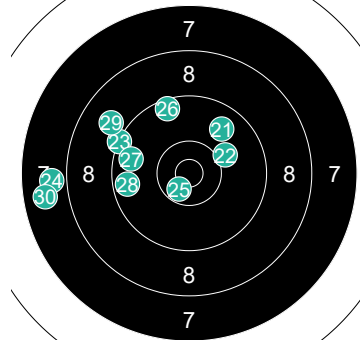

3 COSTES Frédéric

Ring	Score	Count	Symbol
10	9	1	○
9	10	1	○
8	9	1	○
7	7	1	○
6	10	1	○
5	9	1	○
4	9	1	○
3	9	1	○
2	9	1	○
1	7	1	○