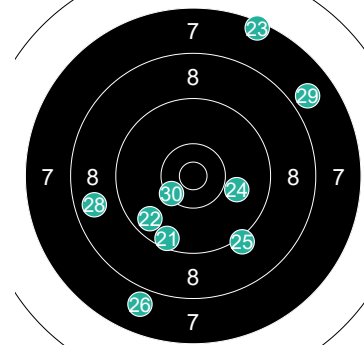

1 GAROT Chloé

	8.1	81
1	9	
2	5	
3	5	
4	9	
5	8	
6	10	
7	8	
8	8	
9	10	
10	9	

2 GAROT Chloé

	8.5	85
11	9	
12	8	
13	9	
14	8	
15	8	
16	10	
17	10	
18	8	
19	6	
20	9	

3 GAROT Chloé

	8.1	81
21	9	
22	9	
23	7	
24	9	
25	9	
26	7	
27	6	
28	8	
29	7	
30	10	