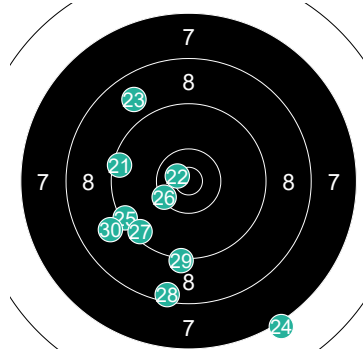

3 LEHUEDE Thomas

	8.7	87	1
21	9	9	0
22	10	10	0
23	8	8	0
24	7	7	0
25	9	9	0
26	10	10	0
27	9	9	0
28	8	8	0
29	9	9	0
30	8	8	0