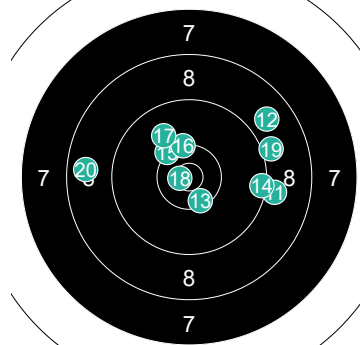

2 VALERO Fabien

Score	Count	Ring
11	9	9
12	8	8
13	10	10
14	9	9
15	10	10
16	10	10
17	9	9
18	10	10
19	9	9
20	8	8