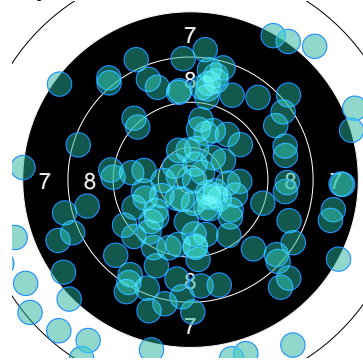

Résumé

CDFC Régional Adultes

Montereau – (21 janvier 2023 - 21 janvier 2023)

CDFC Pist
AP

Discipline: Ch. de France des clubs Adultes, qualifications

Détail par tireur :

Nom	Series	Moyennes	Total
RAMFUL Mohnish	77 88 85	8.33	250 | 2
RAMFUL Toolsee Parsad	73 77 64	7.13	214 | 2
GOHIN Vincent	68 78 71	7.23	217 | 3
FALKENBURG Wilfried	85 85 88	8.6	258 | 3
JOUALIN Philippe	81 87 85	8.43	253

Impacts du match

7.95		1192		10	
RAMFUL Mohnish					
1	10	77			
2	10	88	1		
3	10	85	1		
RAMFUL Toolsee Parsad					
1	10	73	1		
2	10	77	1		
3	10	64			
GOHIN Vincent					
1	10	68	1		
2	10	78	2		
3	10	71			
FALKENBURG Wilfried					
1	10	85	1		
2	10	85	2		
3	10	88			
JOUALIN Philippe					
1	10	81			
2	10	87			
3	10	85