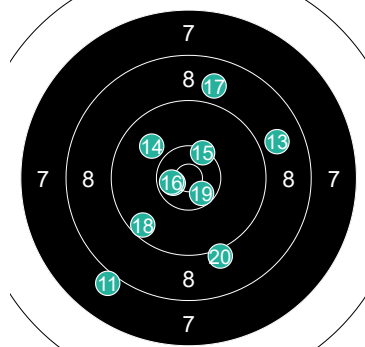

2 JAMAR Morgane

Score	Series	Moyennes	Total
9.1	91	3	
11	8		
12	10		
13	8		
14	9		
15	10		
16	10		
17	8		
18	9		
19	10		
20	9