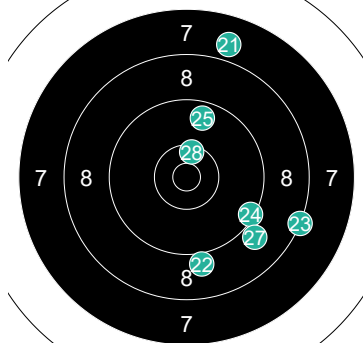

1 TOUPOINT Clément

	7.9	79
1	8	
2	7	
3	9	
4	7	
5	9	
6	8	
7	7	
8	6	
9	9	
10	9	

2 TOUPOINT Clément

	8	80
11	9	
12	9	
13	7	
14	7	
15	8	
16	8	
17	9	
18	9	
19	7	
20	7	

3 TOUPOINT Clément

	7.2	72	1
21	7		
22	9		
23	8		
24	9		
25	9		
26	5		
27	8		
28	10		
29	1		
30	6		

1 DUA Lydie

	8.2	82
1	8	
2	4	
3	10	
4	10	
5	8	
6	7	
7	9	
8	8	
9	9	
10	9	

2 DUA Lydie

	8.5	85
11	9	
12	8	
13	8	
14	9	
15	8	
16	9	
17	7	
18	9	
19	9	
20	9	

3 DUA Lydie

	8	80
21	9	
22	7	
23	8	
24	9	
25	9	
26	7	
27	7	
28	8	
29	7	
30	9	