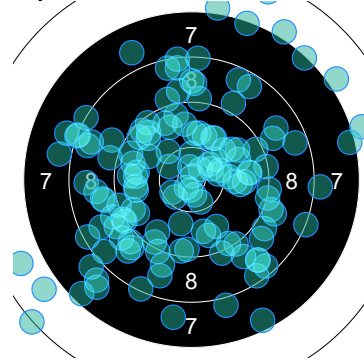

Résumé

CDFC Régional Adultes

Montereau – (21 janvier 2023 - 21 janvier 2023)

CDFC Pist
AP

Discipline: Ch. de France des clubs Adultes, qualifications

Détail par tireur :

Nom	Series	Moyennes	Total
MAGGIA Françoise	78 86 84	8.27	248
LOUIS-DIT-SULLY Robert	76 84 83	8.1	243 | 3
DAUPHINOT Thomas	85 82 92	8.63	259 | 3
ZAHLEN Pierre	80 83 93	8.53	256 | 5
JOLY Antony	84 83 84	8.37	251 | 2

Impacts du match

8.38		1257		13	
MAGGIA Françoise					
1	10	78			
2	10	86			
3	10	84			
LOUIS-DIT-SULLY Robert					
1	10	76			
2	10	84	2		
3	10	83	1		
DAUPHINOT Thomas					
1	10	85	1		
2	10	82	1		
3	10	92	1		
ZAHLEN Pierre					
1	10	80			
2	10	83			
3	10	93	5		
JOLY Antony					
1	10	84	2		
2	10	83			
3	10	84