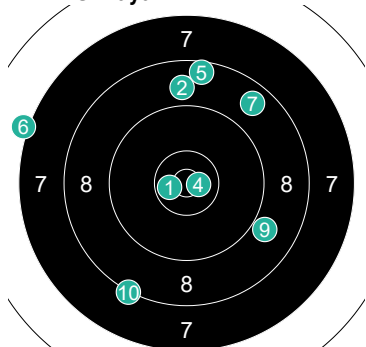

1 WANG Xiuyu

Shot	Score	Total	Progress
1	10	77	○
2	8		○
3	4		○
4	10		○
5	8		○
6	7		○
7	8		○
8	6		○
9	8		○
10	8		○