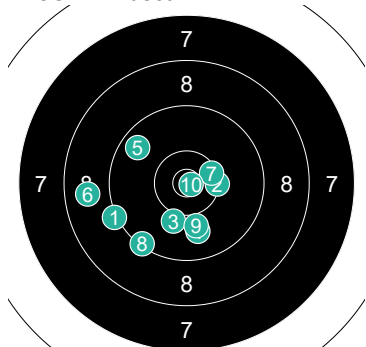

1 FOURRE Pascal

	94	1	
1	9		○
2	10		○
3	10		○
4	9		○
5	9		○
6	8		○
7	10		○
8	9		○
9	10		○
10	10		○