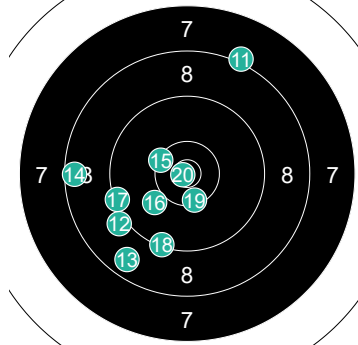

2 RIBEIRO Carlos

Round	Score	Target
11	8	○
12	9	○
13	8	○
14	8	○
15	10	○
16	10	○
17	9	○
18	9	○
19	10	○
20	10	●