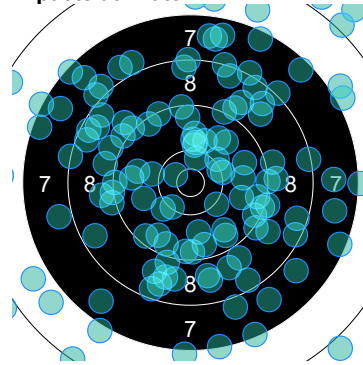

Résumé

CDFC Régional Adultes

Montereau – (21 janvier 2023 - 21 janvier 2023)

CDFC Pist
AP

Discipline: Ch. de France des clubs Adultes, qualifications

Détail par tireur :

Nom	Series	Moyennes	Total
GAUDEIX Hervé	87 82 83	8.4	252
LANGE Vincent	80 77 79	7.87	236 | 1
DENAIIS Thierry	72 76 77	7.5	225 | 1
SIMONET Jean-Luc	69 79 80	7.6	228
FOURNIER Valérie	71 63 63	6.57	197

Impacts du match

Score	Total	Stat
7.59	1138	2
GAUDEIX Hervé		
1	10	87
2	10	82
3	10	83
LANGE Vincent		
1	10	80
2	10	77
3	10	79
DENAIIS Thierry		
1	10	72
2	10	76
3	10	77
SIMONET Jean-Luc		
1	10	69
2	10	79
3	10	80
FOURNIER Valérie		
1	10	71
2	10	63
3	10	63