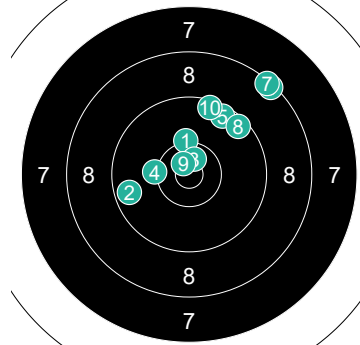

1 PLASSART Mélina

Ring	Score	Count
1	10	1
2	9	1
3	10	1
4	10	1
5	9	1
6	8	1
7	8	1
8	9	1
9	10	1
10	9	1