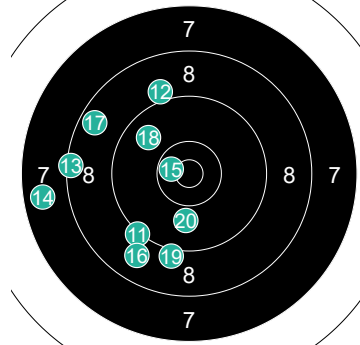

3 CLAIR Théo

	8.1	81	
21	9		
22	7		
23	8		
24	10		
25	8		
26	5		
27	9		
28	6		
29	10		
30	9		

1 ROBERT Noémie

Score	Count	Symbol
1	9	○
2	9	○
3	10	○
4	9	○
5	8	○
6	8	○
7	9	○
8	9	○
9	9	○
10	9	○

2 ROBERT Noémie