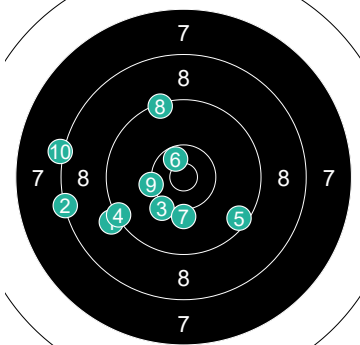

1 VALERO Fabien

Score	Count	Ring
1	9	9
2	8	8
3	10	10
4	9	9
5	9	9
6	10	10
7	10	10
8	9	8
9	10	10
10	8	8