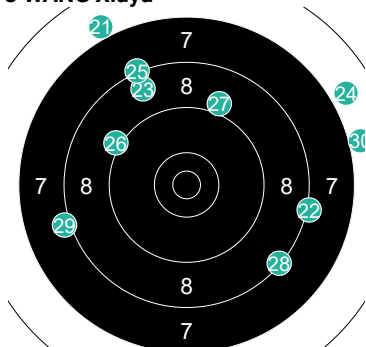

3 WANG Xiuyu

Shot	Score	Total	Progress
21	7	78	○
22	8		○
23	8		○
24	6		○
25	8		○
26	9		○
27	9		○
28	8		○
29	8		○
30	7		○