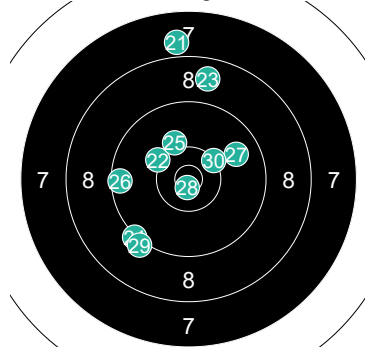

3 MARMOUSET Régis

Score	Series	Total
9.1	91	1
21	7	
22	10	
23	8	
24	9	
25	10	
26	9	
27	9	
28	10	
29	9	
30	10