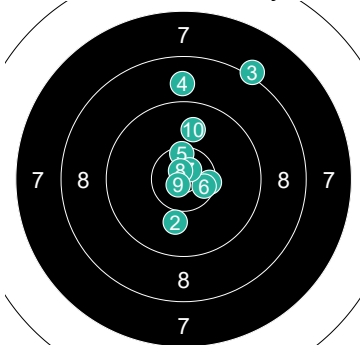

1 DE TIESENHAUSEN Emily

Score	Count	Hit
9.5	95	6
1	10	○
2	10	○
3	8	○
4	8	○
5	10	○
6	10	○
7	10	○
8	10	○
9	10	○
10	9	○