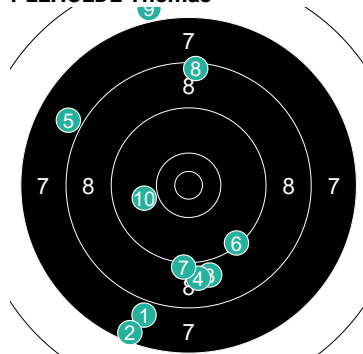

1 LEHUEDE Thomas

	7.8	78	
1	7	7	0
2	7	7	0
3	8	8	0
4	8	8	0
5	7	7	0
6	9	9	0
7	9	9	0
8	8	8	0
9	6	6	0
10	9	9	0

2 LEHUEDE Thomas

	8.3	83	1
11	10	10	0
12	9	9	0
13	6	6	0
14	9	9	0
15	7	7	0
16	9	9	0
17	10	10	0
18	9	9	0
19	6	6	0
20	8	8	0