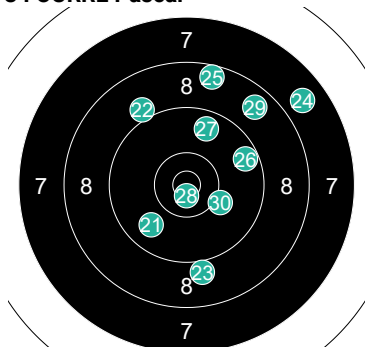

3 FOURRE Pascal

	88	1	
21	9		○
22	9		○
23	9		○
24	7		○
25	8		○
26	9		○
27	9		○
28	10		○
29	8		○
30	10		○