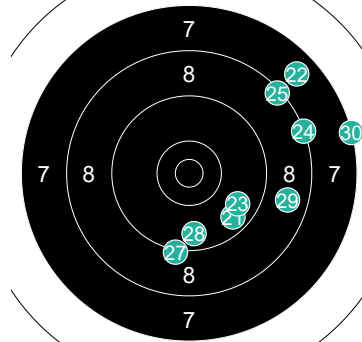

3 BARON Franck

Score	Count	Symbol
78	9	○
78	7	○
78	9	○
78	8	○
78	8	○
78	4	○
78	9	○
78	9	○
78	8	○
78	8	○
78	7	○