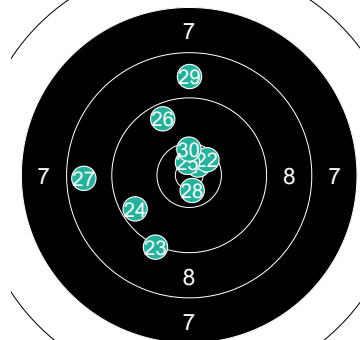

3 ZAHLEN Pierre

Score	Count	Ring	Hit
93	5	9	9
10	1	8	8
10	1	7	7
9	1	8	8
9	1	7	7
10	1	8	8
9	1	7	7
8	1	8	8
10	1	7	7
8	1	8	8
10	1	7	7