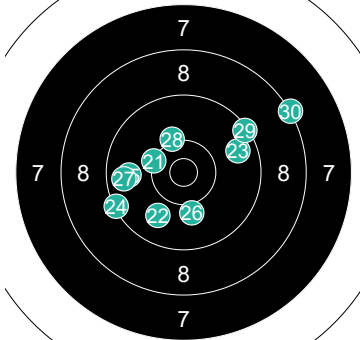

3 MALAQUIN Thomas

Ring	Score	Count	Symbol
10	10	1	○
9	9	1	○
8	9	1	○
7	9	1	○
6	10	1	○
5	9	1	○
4	9	1	○
3	10	1	○
2	9	1	○
1	8	1	○