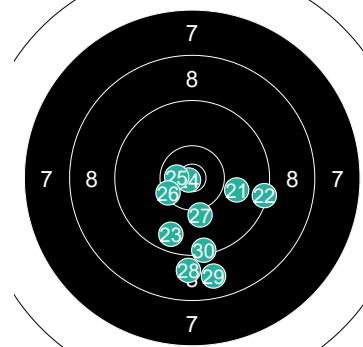

3 JAMAR Morgane

Score	Series	Moyennes	Total
9.2	92	2	
21	9		
22	9		
23	9		
24	10		
25	10		
26	10		
27	10		
28	8		
29	8		
30	9