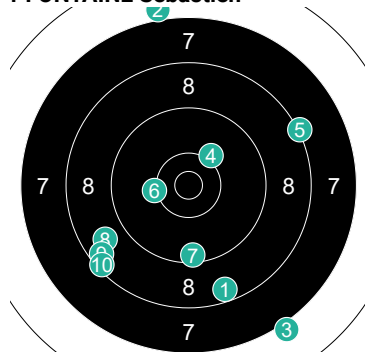

1 FONTAINE Sébastien

Series	Moyennes	Total
1 8		
2 7		
3 7		
4 10		
5 8		
6 10		
7 9		
8 8		
9 8		
10 8