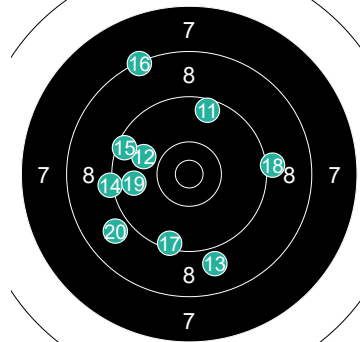

2 ROUYER Gilles

Score	Count	Ring
11	9	○
12	9	○
13	8	○
14	9	○
15	9	○
16	8	○
17	9	○
18	9	○
19	9	○
20	8	○