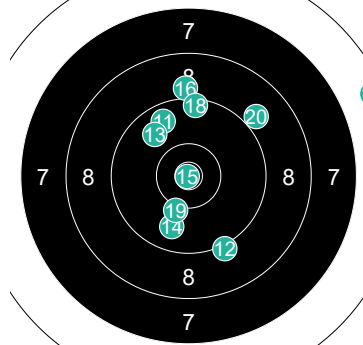

2 DELTEIL Luc

Score	Series	Total
8.9	89 1	
11	9	
12	9	
13	9	
14	9	
15	10	
16	9	
17	6	
18	9	
19	10	
20	9	

3 DELTEIL Luc

Score	Series	Total
8.9	89	
21	10	
22	9	
23	9	
24	10	
25	9	
26	8	
27	10	
28	10	
29	7	
30	7	