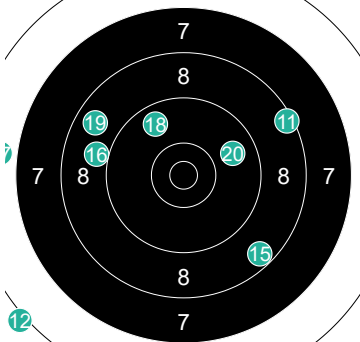

2 BOY Claire

Ring	Score	Count
8	8	1
7	6	1
6	5	1
5	4	1
4	8	1
3	9	1
2	6	1
1	9	1
0	8	1
-1	9	1
-2	9	1