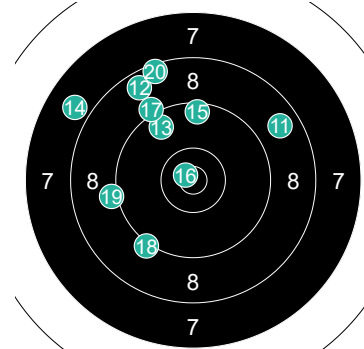

2 ANTIGNY Nicolas

	8.6	86	1
11	8		
12	8		
13	9		
14	7		
15	9		
16	10		
17	9		
18	9		
19	9		
20	8