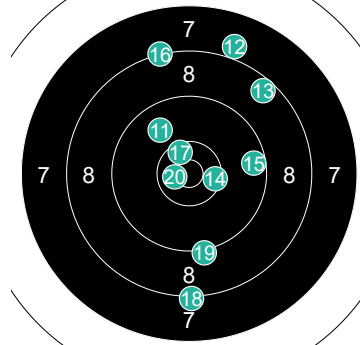

3 MANGIN Guy

	7.8	78	1
21	7		
22	10		
23	8		
24	7		
25	6		
26	9		
27	9		
28	5		
29	9		
30	8		

1 DURUISSEUX Aurélien

Score	Count	Symbol
1	7	○
2	9	○
3	8	○
4	9	○
5	9	○
6	8	○
7	10	●
8	9	○
9	8	○
10	8	○

2 DURUISSEUX Aurélien