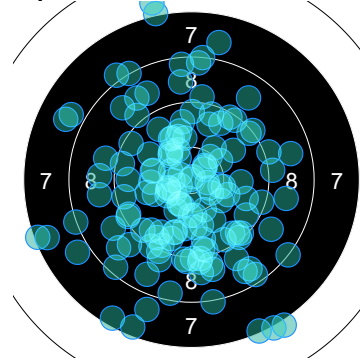

Résumé

CDFC Régional Adultes

Montreuil – (21 janvier 2023 - 21 janvier 2023)

CDFC Pist
AP

Discipline: Ch. de France des clubs Adultes, qualifications

Détail par tireur :

Nom	Series	Moyennes	Total
LEHUEDE Thomas	78 83 87	8.27	248 | 2
CAZEAUX Jean Paul	86 89 84	8.63	259 | 3
BOURASSEAU Arthur	91 92 88	9.03	271 | 3
GAJOVIC Nikola	92 93 85	9	270 | 3
GAJOVIC Ivica	96 93 89	9.27	278 | 7

Impacts du match

	8.84	1326	18
LEHUEDE Thomas			
1	10	78	
2	10	83	1
3	10	87	1
CAZEAUX Jean Paul			
1	10	86	1
2	10	89	2
3	10	84	
BOURASSEAU Arthur			
1	10	91	
2	10	92	3
3	10	88	
GAJOVIC Nikola			
1	10	92	1
2	10	93	2
3	10	85	
GAJOVIC Ivica			
1	10	96	2
2	10	93	4
3	10	89	1