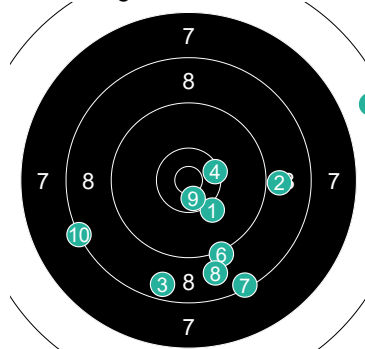

1 BIN Georges

8.5		85	1
1	10		
2	8		
3	8		
4	10		
5	6		
6	9		
7	8		
8	8		
9	10		
10	8