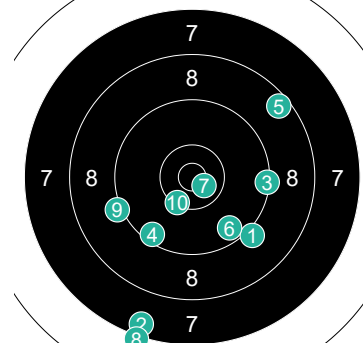

1 JAMAR Morgane

Score	Series	Moyennes	Total
8.7	87	1	
1	9		
2	7		
3	9		
4	9		
5	8		
6	9		
7	10		
8	7		
9	9		
10	10