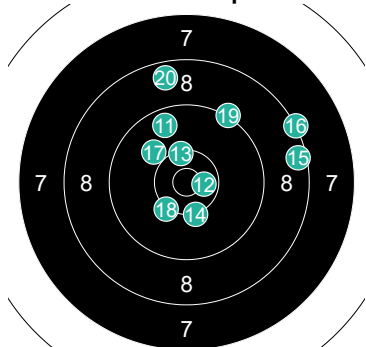

2 DESNOYERS Véronique

	92	1	
11	9		○
12	10		○
13	10		○
14	10		○
15	8		○
16	8		○
17	10		○
18	10		○
19	9		○
20	8		○