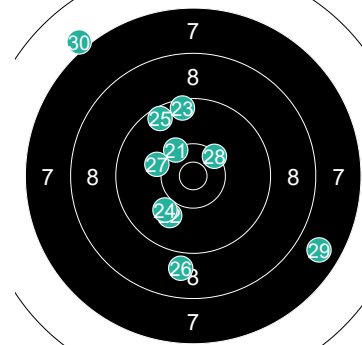

2 DELTEIL Luc

Score	Series	Total
8.9	89 1	
11	9	
12	9	
13	9	
14	9	
15	10	
16	9	
17	6	
18	9	
19	10	
20	9	

3 DELTEIL Luc

Score	Series	Total
8.9	89	
21	10	
22	9	
23	9	
24	10	
25	9	
26	8	
27	10	
28	10	
29	7	
30	7	