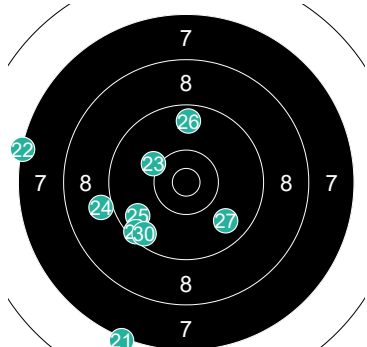

3 CHARDONNEAUX Alexandre

Shot	Score	Total	Progress
21	7	84	○
22	7		○
23	10		○
24	9		○
25	9		○
26	9		○
27	9		○
28	9		○
29	6		○
30	9		○