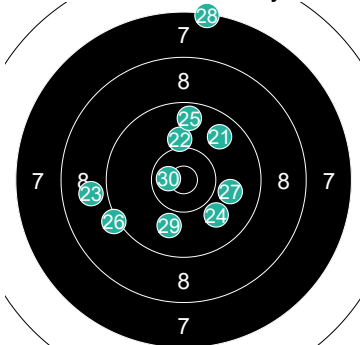

2 DE TIESENHAUSEN Emily

Score	Count	Hit
8.7	87	1
11	9	○
12	9	○
13	8	○
14	7	○
15	9	○
16	9	○
17	10	○
18	8	○
19	9	○
20	9	○

3 DE TIESENHAUSEN Emily

Score	Count	Hit
8.9	89	1
21	9	○
22	10	○
23	8	○
24	9	○
25	9	○
26	9	○
27	9	○
28	7	○
29	9	○
30	10	○