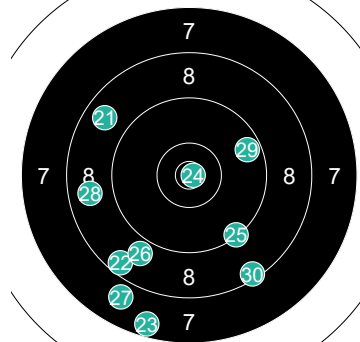

3 AGOSTO Amélie

Ring	Score	Count
10	9	0
9	8	0
8	8	0
7	7	0
6	9	0
5	10	0
4	7	0
3	8	0
2	8	0
1	8	0
Total	82	1