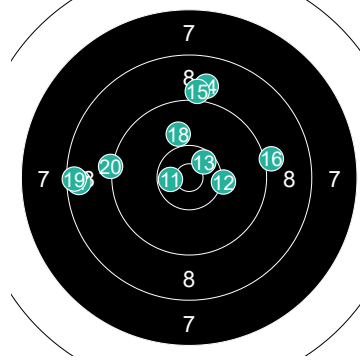

2 SEBBAN Sylvie

Ring	Score	Count
9.1	91	2
11	10	1
12	10	1
13	10	1
14	8	1
15	9	1
16	9	1
17	8	1
18	10	1
19	8	1
20	9	1