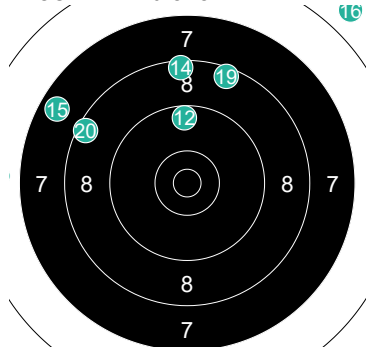

2 FOURNIER Valérie

Round	Score	Hit
11	5	○
12	9	○
13	6	○
14	8	○
15	7	○
16	5	○
17	3	○
18	4	○
19	8	○
20	8	○