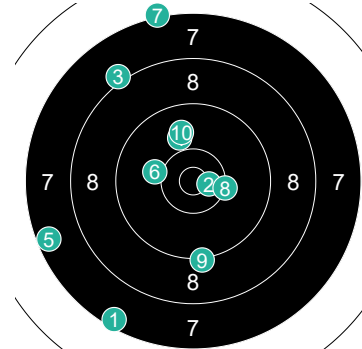

1 CAZEAUX Jean Paul

	8.6	86	1
1	7	7	0
2	10	10	0
3	8	8	0
4	9	9	0
5	7	7	0
6	10	10	0
7	7	7	0
8	10	10	0
9	9	9	0
10	9	9	0