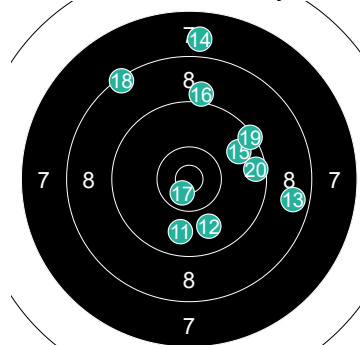

2 DE TIESENHAUSEN Emily

Score	Count	Hit
8.7	87	1
11	9	○
12	9	○
13	8	○
14	7	○
15	9	○
16	9	○
17	10	○
18	8	○
19	9	○
20	9	○

3 DE TIESENHAUSEN Emily

Score	Count	Hit
8.9	89	1
21	9	○
22	10	○
23	8	○
24	9	○
25	9	○
26	9	○
27	9	○
28	7	○
29	9	○
30	10	○