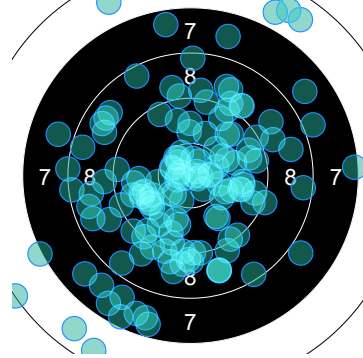

Résumé

CDFC Régional Adultes

Montereau – (21 janvier 2023 - 21 janvier 2023)

CDFC Pist
AP

Discipline: Ch. de France des clubs Adultes, qualifications

Détail par tireur :

Nom	Series	Moyennes	Total
LEFEVRE Simon	93 94 90	9.23	277 | 8
RODRIGUES Manuel	70 83 77	7.67	230 | 4
PREVOST Swann	85 89 83	8.57	257
AGOSTO Amélie	80 87 82	8.3	249 | 3
DUFOUR Julien	92 92 91	9.17	275 | 6

Impacts du match

	8.59	1288	21
LEFEVRE Simon			
1	10	93	2
2	10	94	4
3	10	90	2
RODRIGUES Manuel			
1	10	70	1
2	10	83	1
3	10	77	2
PREVOST Swann			
1	10	85	
2	10	89	
3	10	83	
AGOSTO Amélie			
1	10	80	
2	10	87	2
3	10	82	1
DUFOUR Julien			
1	10	92	3
2	10	92	2
3	10	91	1