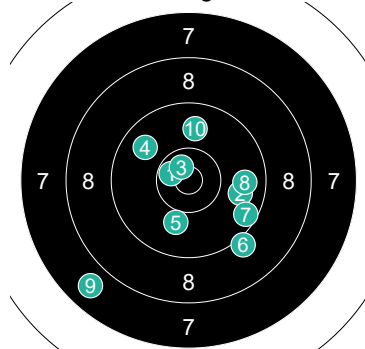

1 MARMOUSET Régis

Score	Series	Total
9.1	91	2
1	10	
2	9	
3	10	
4	9	
5	10	
6	9	
7	9	
8	9	
9	7	
10	9