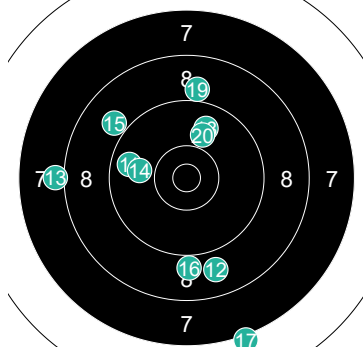

1 TOUPOINT Clément

	7.9	79
1	8	
2	7	
3	9	
4	7	
5	9	
6	8	
7	7	
8	6	
9	9	
10	9	

2 TOUPOINT Clément

	8	80
11	9	
12	9	
13	7	
14	7	
15	8	
16	8	
17	9	
18	9	
19	7	
20	7	

3 TOUPOINT Clément

	7.2	72	1
21	7		
22	9		
23	8		
24	9		
25	9		
26	5		
27	8		
28	10		
29	1		
30	6		

1 DUA Lydie

	8.2	82
1	8	
2	4	
3	10	
4	10	
5	8	
6	7	
7	9	
8	8	
9	9	
10	9	

2 DUA Lydie

	8.5	85
11	9	
12	8	
13	8	
14	9	
15	8	
16	9	
17	7	
18	9	
19	9	
20	9	

3 DUA Lydie

	8	80
21	9	
22	7	
23	8	
24	9	
25	9	
26	7	
27	7	
28	8	
29	7	
30	9	