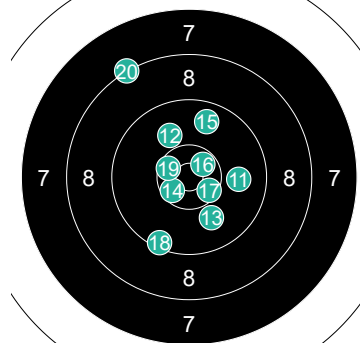

2 GAJOVIC Ivica

Round	Score	Max	Min
11	9	10	0
12	9	10	0
13	9	10	0
14	10	10	0
15	9	10	0
16	10	10	0
17	10	10	0
18	9	10	0
19	10	10	0
20	8	10	0