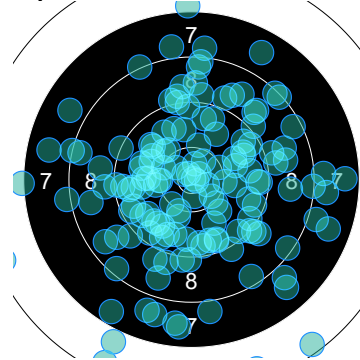

Résumé

CDFC Régional Adultes

Montereau – (21 janvier 2023 - 21 janvier 2023)

CDFC Pist
AP

Discipline: Ch. de France des clubs Adultes, qualifications

Détail par tireur :

Nom	Series	Moyennes	Total
SAVO Franck	86 89 88	8.77	263 | 2 ●
DRAGSCHITZ Frédérique	80 77 82	7.97	239 | 2 ●
LESIEUR Franck	86 91 89	8.87	266 | 4 ●
GOMEZ Gerard	87 93 86	8.87	266 | 3 ●
BENARD Olivier	84 89 88	8.7	261

Impacts du match

Score	Series	Moyenne	Total
8.63	1295	11	●
SAVO Franck			
1	10	86	1 ●
2	10	89	1 ●
3	10	88	
DRAGSCHITZ Frédérique			
1	10	80	1 ●
2	10	77	1 ●
3	10	82	
LESIEUR Franck			
1	10	86	
2	10	91	1 ●
3	10	89	3 ●
GOMEZ Gerard			
1	10	87	
2	10	93	3 ●
3	10	86	
BENARD Olivier			
1	10	84	
2	10	89	
3	10	88