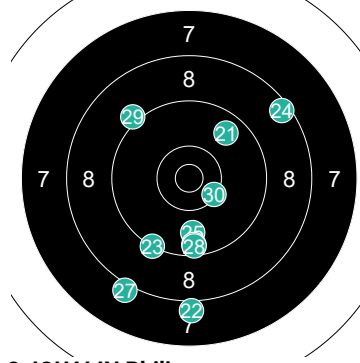

3 FALKENBURG Wilfried

☺8,8 88			🎯
21	9	○	○
22	8	○	○
23	9	○	○
24	8	○	○
25	9	○	○
26	9	○	○
27	8	○	○
28	9	○	○
29	9	○	○
30	10	○	○