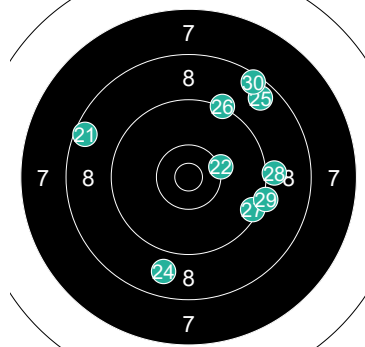

Score	Total	Stat
8.3	83	
21	8	
22	10	
23	5	
24	8	
25	8	
26	9	
27	9	
28	9	
29	9	
30	8	

1 LANGE Vincent

Score	Total	Stat
8	80	
1	10	
2	7	
3	8	
4	5	
5	7	
6	9	
7	9	
8	9	
9	7	
10	9	

2 LANGE Vincent

Score	Total	Stat
7.7	77	1
11	5	
12	8	
13	5	
14	10	
15	8	
16	9	
17	8	
18	7	
19	8	
20	9	