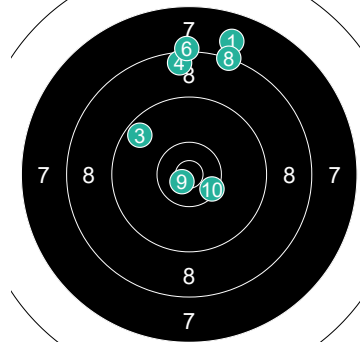

1 BLASCO Ludovic

Round	Score	Max
1	7	10
2	4	10
3	9	10
4	8	10
5	4	10
6	8	10
7	5	10
8	8	10
9	10	10
10	10	10