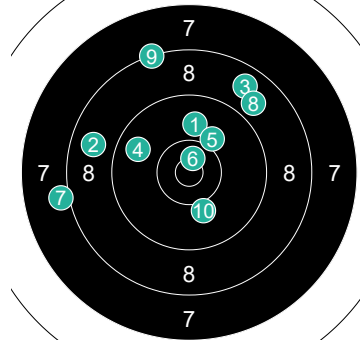

1 COSTES Frédéric

Ring	Score	Count	Symbol
10	9	1	○
9	8	1	○
8	8	1	○
7	9	1	○
6	10	1	○
5	8	1	○
4	8	1	○
3	8	1	○
2	8	1	○
1	10	1	○