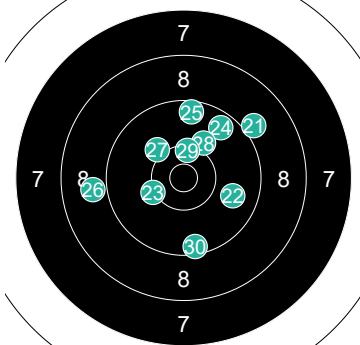

3 VALERO Fabien

Score	Count	Ring
21	9	7
22	9	8
23	10	10
24	9	9
25	9	9
26	8	8
27	10	10
28	10	10
29	10	10
30	9	9