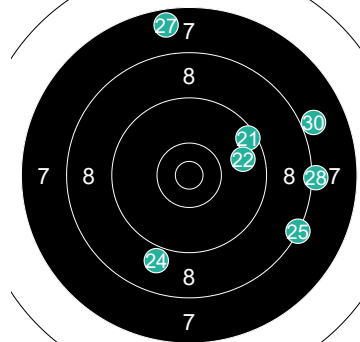

2 BLASCO Ludovic

Round	Score	Max
11	8	10
12	7	10
13	9	10
14	6	10
15	10	10
16	9	10
17	6	10
18	5	10
19	9	10
20	8	10

3 BLASCO Ludovic

Round	Score	Max
21	9	10
22	9	10
23	3	10
24	8	10
25	8	10
26	4	10
27	7	10
28	8	10
29	2	10
30	8	10