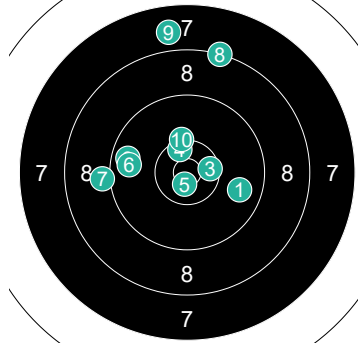

1 BUCKSUN Fazimah

Round	Score	Target
1	9	○
2	9	○
3	10	○
4	10	○
5	10	○
6	9	○
7	9	○
8	8	○
9	7	○
10	10	○