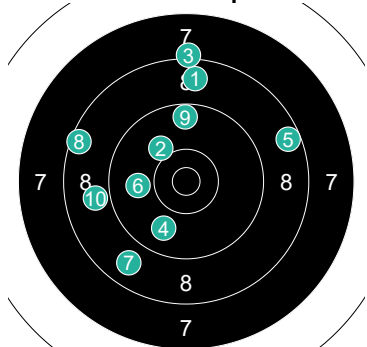

1 DESNOYERS Véronique

	85	
1	8	○
2	10	○
3	8	○
4	9	○
5	8	○
6	9	○
7	8	○
8	8	○
9	9	○
10	8	○