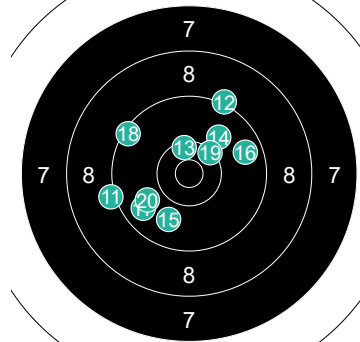

1 MALAQUIN Thomas

Ring	Score	Count	Symbol
10	7	1	●
9	10	1	○
8	8	1	○
7	10	1	○
6	9	1	○
5	8	1	○
4	9	1	○
3	8	1	○
2	8	1	○
1	9	1	○

2 MALAQUIN Thomas

Ring	Score	Count	Symbol
10	9	1	○
9	9	1	○
8	10	1	○
7	9	1	○
6	9	1	○
5	9	1	○
4	9	1	○
3	9	1	○
2	9	1	○
1	10	1	○