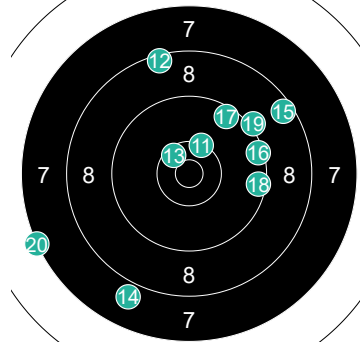

1 TEIXEIRA DE BARROS Luis

Round	Score	Max
1	8	10
2	9	10
3	8	10
4	8	10
5	9	10
6	8	10
7	9	10
8	9	10
9	9	10
10	10	10

2 TEIXEIRA DE BARROS Luis

Round	Score	Max
11	10	10
12	8	10
13	10	10
14	7	10
15	8	10
16	9	10
17	9	10
18	9	10
19	9	10
20	7	10