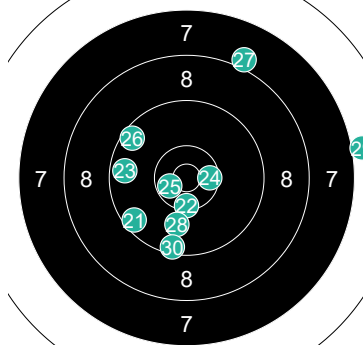

3 PALLESCIHI Mario

Ring	Score	Count
21	9	0
22	10	0
23	9	0
24	10	0
25	10	0
26	9	0
27	8	0
28	9	0
29	7	0
30	9	0