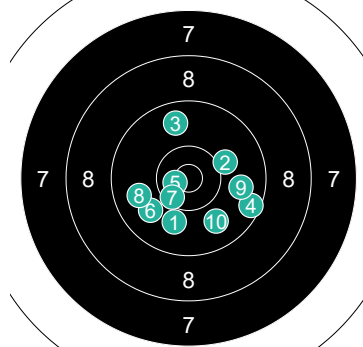

1 LEFEVRE Simon

	9.3	93	2
1	9		
2	10		
3	9		
4	9		
5	10		
6	9		
7	10		
8	9		
9	9		
10	9