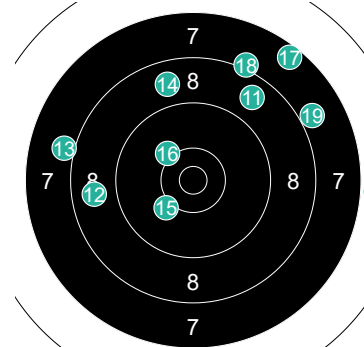

2 LINDET Nicolas

	8.1	81
11	8	
12	8	
13	8	
14	8	
15	10	
16	10	
17	7	
18	8	
19	8	
20	6