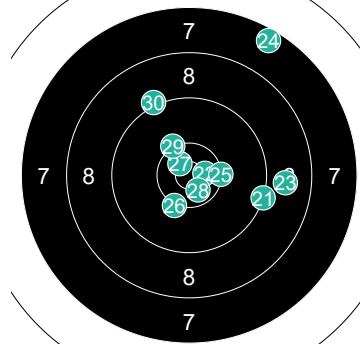

3 WIEROSKI Herve

Score	Count	Ring
21	9	7
22	10	8
23	8	10
24	7	9
25	10	10
26	10	10
27	10	10
28	10	10
29	10	10
30	9	9