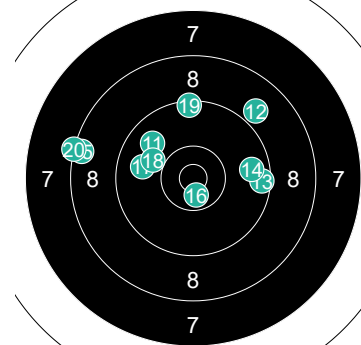

2 SAVO Franck

Score	Series	Moyenne	Total
8.9	89	1	●
11	9		
12	8		
13	9		
14	9		
15	8		
16	10		
17	9		
18	10		
19	9		
20	8