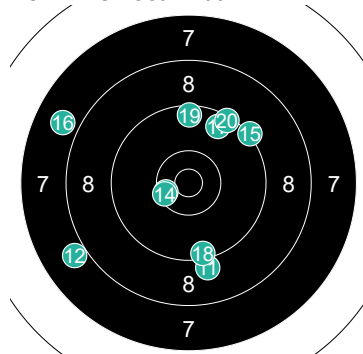

2 CAZEAUX Jean Paul

	8.9	89	2
11	9	9	0
12	8	8	0
13	10	10	0
14	10	10	0
15	9	9	0
16	7	7	0
17	9	9	0
18	9	9	0
19	9	9	0
20	9	9	0