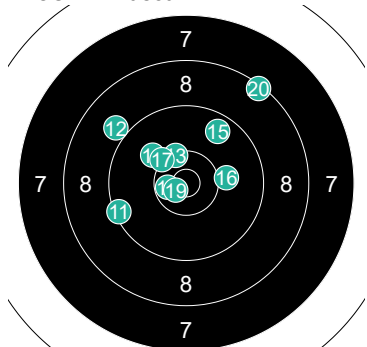

2 FOURRE Pascal

	95	2	
11	9		○
12	9		○
13	10		○
14	10		○
15	9		○
16	10		○
17	10		○
18	10		○
19	10		○
20	8		○