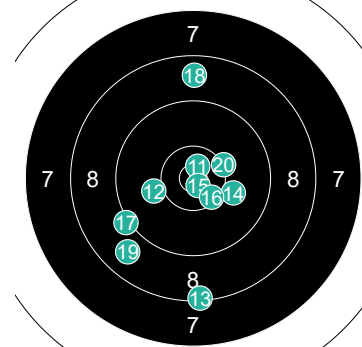

2 HARRY Pierre

99,3		93		3	
11	10				●
12	10				●
13	8				●
14	10				●
15	10				●
16	10				●
17	9				●
18	8				●
19	8				●
20	10				●