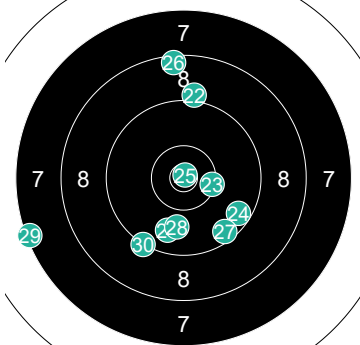

3 GAJOVIC Ivica

Round	Score	Max	Min
21	9	10	0
22	9	10	0
23	10	10	0
24	9	10	0
25	10	10	0
26	8	10	0
27	9	10	0
28	9	10	0
29	7	10	0
30	9	10	0