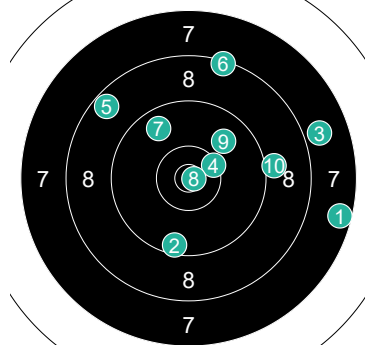

1 FICHTER Séverine

	8.6	86	1
1	7		
2	9		
3	7		
4	10		
5	8		
6	8		
7	9		
8	10		
9	9		
10	9