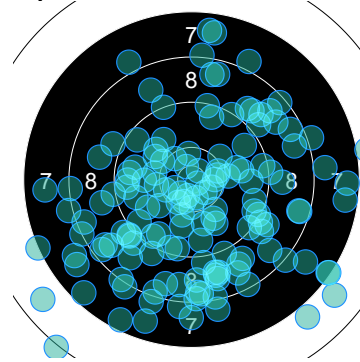

Résumé

CDFC Régional Adultes

Montreuil – (21 janvier 2023 - 21 janvier 2023)

CDFC Pist
AP

Discipline: Ch. de France des clubs Adultes, qualifications

Détail par tireur :

Nom	Séries	Moyennes	Total
BIN Georges	85 79 82	8.2	246 | 2
SEVERIN Hugo	84 85 83	8.4	252 | 1
FABRICE Noémie	79 83 84	8.2	246 | 2
TOURNEUR Eric	83 87 92	8.73	262 | 5
PALLESCHI Mario	87 85 90	8.73	262 | 4

Impacts du match

8.45		1268	14
BIN Georges			
1	10	85	1
2	10	79	1
3	10	82	
SEVERIN Hugo			
1	10	84	
2	10	85	
3	10	83	1
FABRICE Noémie			
1	10	79	1
2	10	83	
3	10	84	1
TOURNEUR Eric			
1	10	83	1
2	10	87	4
3	10	92	
PALLESCHI Mario			
1	10	87	2
2	10	85	
3	10	90	2