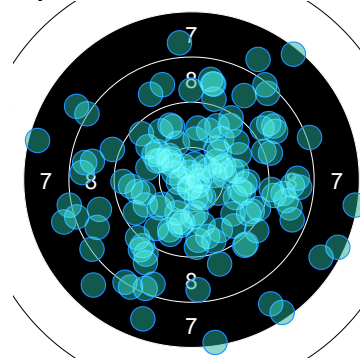

Résumé

CDFC Régional Adultes

Montereau – (21 janvier 2023 - 21 janvier 2023)

CDFC Pist
AP

Discipline: Ch. de France des clubs Adultes, qualifications

Détail par tireur :

Nom	Series	Moyennes	Total
MARMOUSET Régis	91 86 91	8.93	268 | 3
CAPSALIS Blandine	89 93 94	9.2	276 | 6
CHEVET Elise	83 87 83	8.43	253 | 2
NOBILI Brice	89 92 90	9.03	271 | 6
CAPSALIS Sotère Rony	88 85 85	8.6	258 | 2

Impacts du match

Score	Series	Total
8.84	1326	19
MARMOUSET Régis		
1	10 91	2
2	10 86	
3	10 91	1
CAPSALIS Blandine		
1	10 89	3
2	10 93	1
3	10 94	2
CHEVET Elise		
1	10 83	
2	10 87	1
3	10 83	1
NOBILI Brice		
1	10 89	3
2	10 92	3
3	10 90	
CAPSALIS Sotère Rony		
1	10 88	1
2	10 85	1
3	10 85