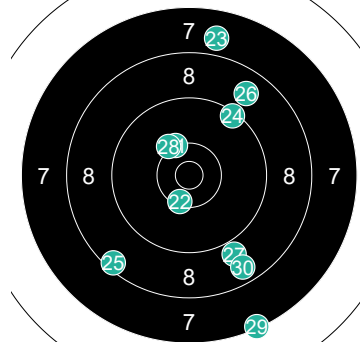

2 GAJOVIC Nikola

Round	Score	Max	Min
11	10	10	0
12	9	10	0
13	9	10	0
14	9	10	0
15	8	10	0
16	10	10	0
17	10	10	0
18	8	10	0
19	10	10	0
20	10	10	0

3 GAJOVIC Nikola

Round	Score	Max	Min
21	10	10	0
22	10	10	0
23	7	10	0
24	9	10	0
25	8	10	0
26	8	10	0
27	8	10	0
28	10	10	0
29	7	10	0
30	8	10	0